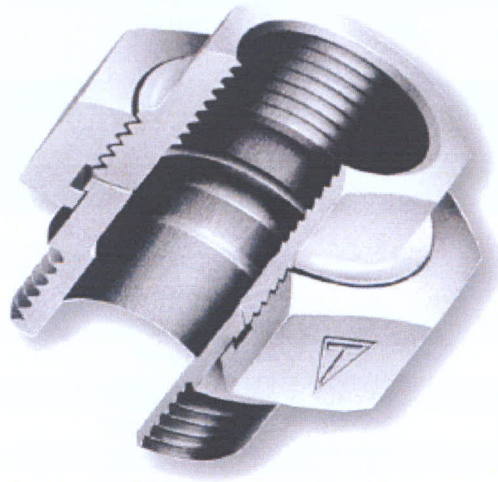

**MALLEABLE FITTINGEN  
ZWART  
VOLGENS EN 10242**

**TECHNISCHE GEGEVENS:**

**DRAAD:** VOLGENS DIN 2999 (ISO/R7)

Binnendraad cilindrisch  
Buitendraad conisch 1:16

**DRUKKEN:** Temp. -20°C tot 120° C 25 BAR  
Temp. tot 300° C 20 BAR

**MATERIAAL:** Wit Smeedbaar Gietijzer  
Overeenkomstig DIN 2950  
(UNI-ISO 5922) W 40-05

NR 1 zwart	BOCHT 90GR BI X BU DRAAD			KG-610
	<i>a</i>	<i>b</i>	Bestel nr.	Prijs
	40	36	1 ZW 1/4"	3,20
	48	42	1 ZW 3/8"	3,80
	55	48	1 ZW 1/2"	3,40
	69	60	1 ZW 3/4"	5,95
	85	75	1 ZW 1"	8,10
	105	95	1 ZW 1-1/4"	14,35
	116	105	1 ZW 1-1/2"	18,50
	140	130	1 ZW 2"	30,65
	176	165	1 ZW 2-1/2"	66,95
	205	190	1 ZW 3"	86,75
	260	245	1 ZW 4"	157,50

NR 2 zwart	BOCHT 90GR BI X BI DRAAD		KG-610
	<i>a</i>	Bestel nr.	Prijs
	40	2 ZW 1/4"	3,45
	48	2 ZW 3/8"	3,70
	55	2 ZW 1/2"	3,90
	69	2 ZW 3/4"	6,15
	85	2 ZW 1"	8,10
	105	2 ZW 1-1/4"	14,40
	116	2 ZW 1-1/2"	17,75
	140	2 ZW 2"	24,50
	176	2 ZW 2-1/2"	68,10
	205	2 ZW 3"	85,55
	260	2 ZW 4"	162,15